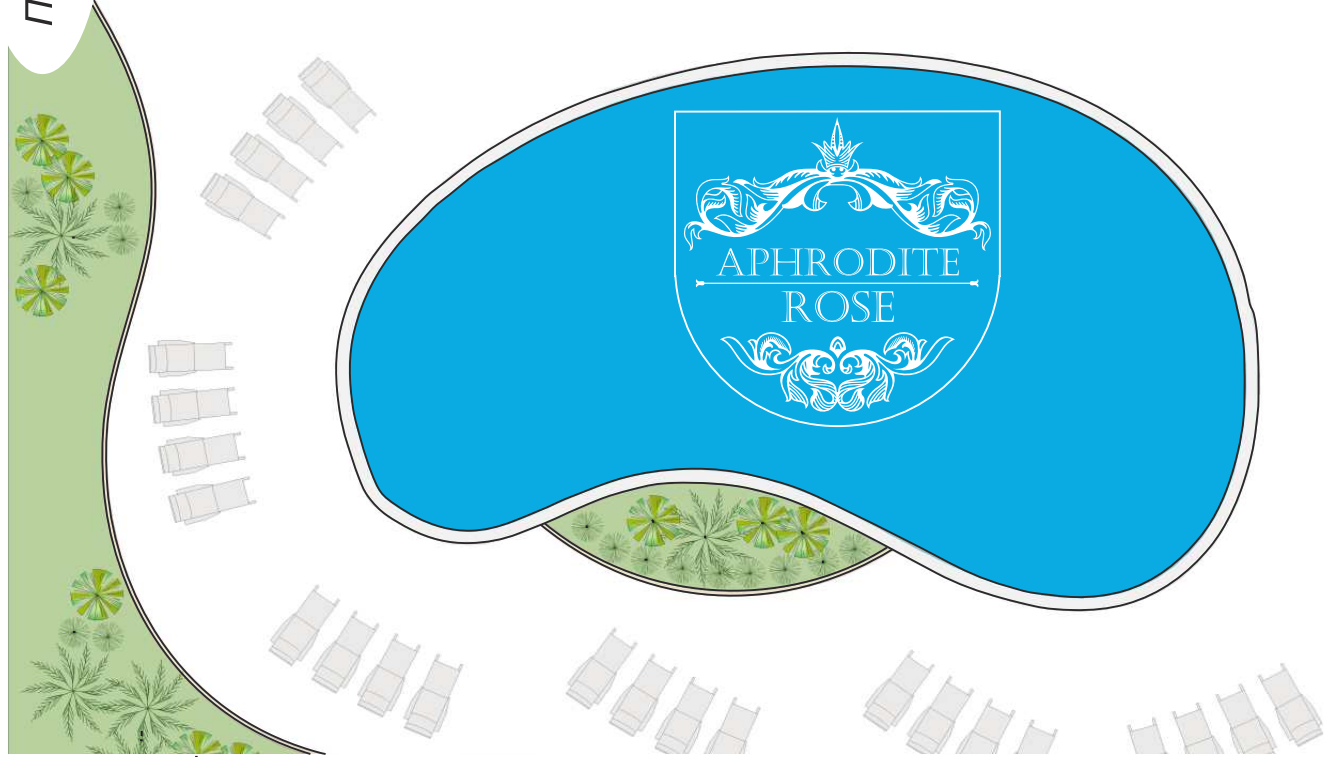

B12,B17
60.60м²

Парковая зона

Парковая зона

Распределение:
5 этаж

Парковая зона

APHRODITE
ROSE

Парковая зона

Распределение:
6 этаж

Парковая зона

терраса на крыше
17.68м²

A32 54.82м²
без террасы
на крыше

СТЪЛБИЩЕ,
АСАНСЬОР
13.28м²

терраса на крыше
3.51м²

B24 45.18м²
без террасы
на крыше

терраса
на крыше
15.58м²

APHRODITE
ROSE