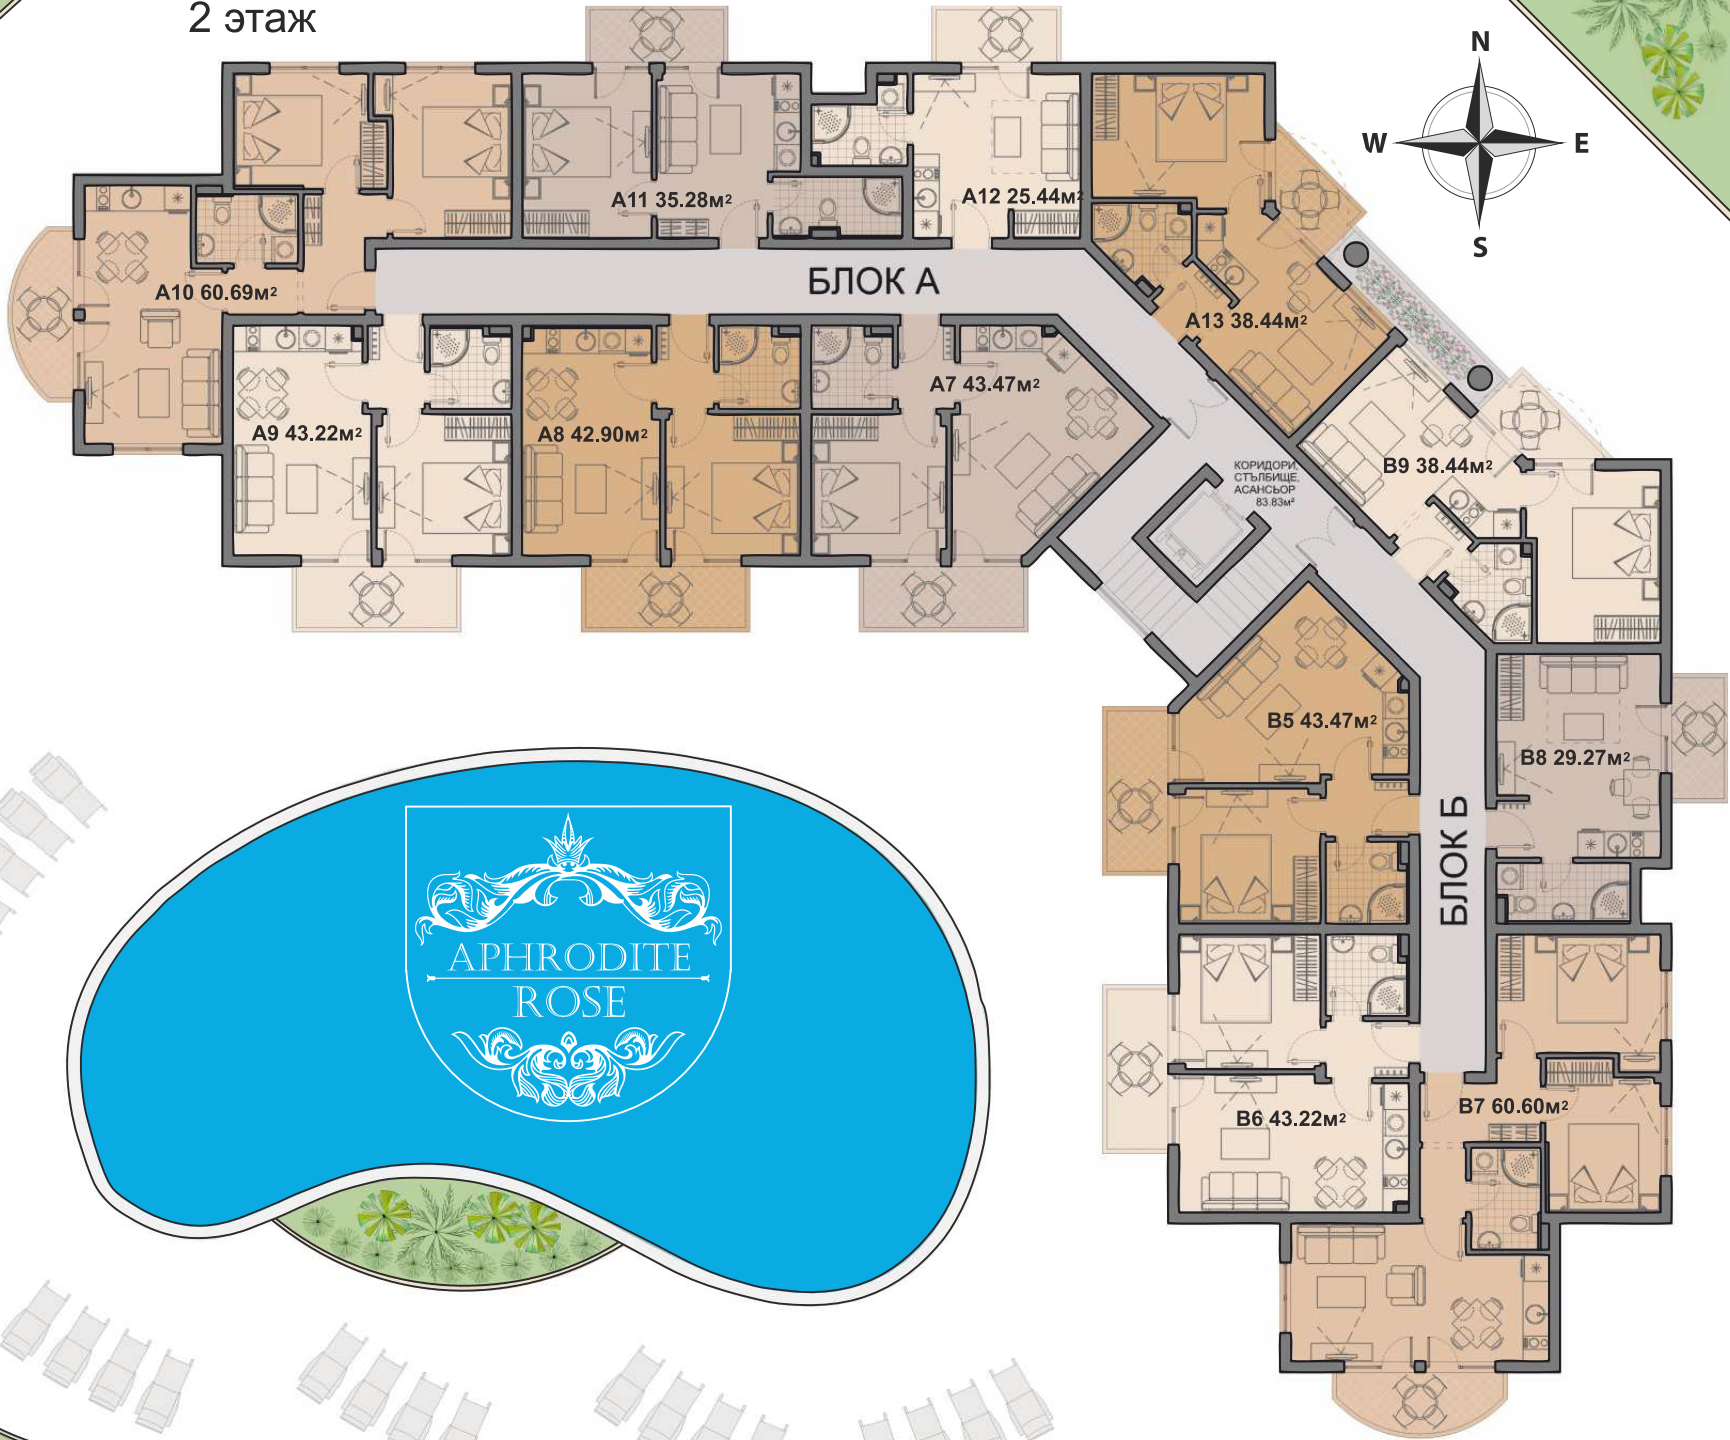

Парковая зона

Распределение:
1 этаж

БЛОК А

БЛОК Б

Парковая зона

Парковая зона

Распределение:
2 этаж

Парковая зона

Парковая зона

Распределение:
3, 4 этаж

БЛОК А

A17,A24
60.69м²

A18,A25
35.28м²

A19,A26
25.44м²

A20,A27
38.64м²

A16,A23
43.22м²

A15,A22
42.90м²

A14,A21
43.47м²

КОРИДОР
СТЪЛБИЩЕ
АСАНСЬОР

B14,B19
38.64м²

B10,B15
43.47м²

B13,B18
29.27м²

БЛОК Б

B11,B16
43.22м²

B12,B17
60.60м²

Парковая зона

Парковая зона

Распределение:
5 этаж

Парковая зона

APHRODITE
ROSE

Парковая зона

Распределение:
6 этаж