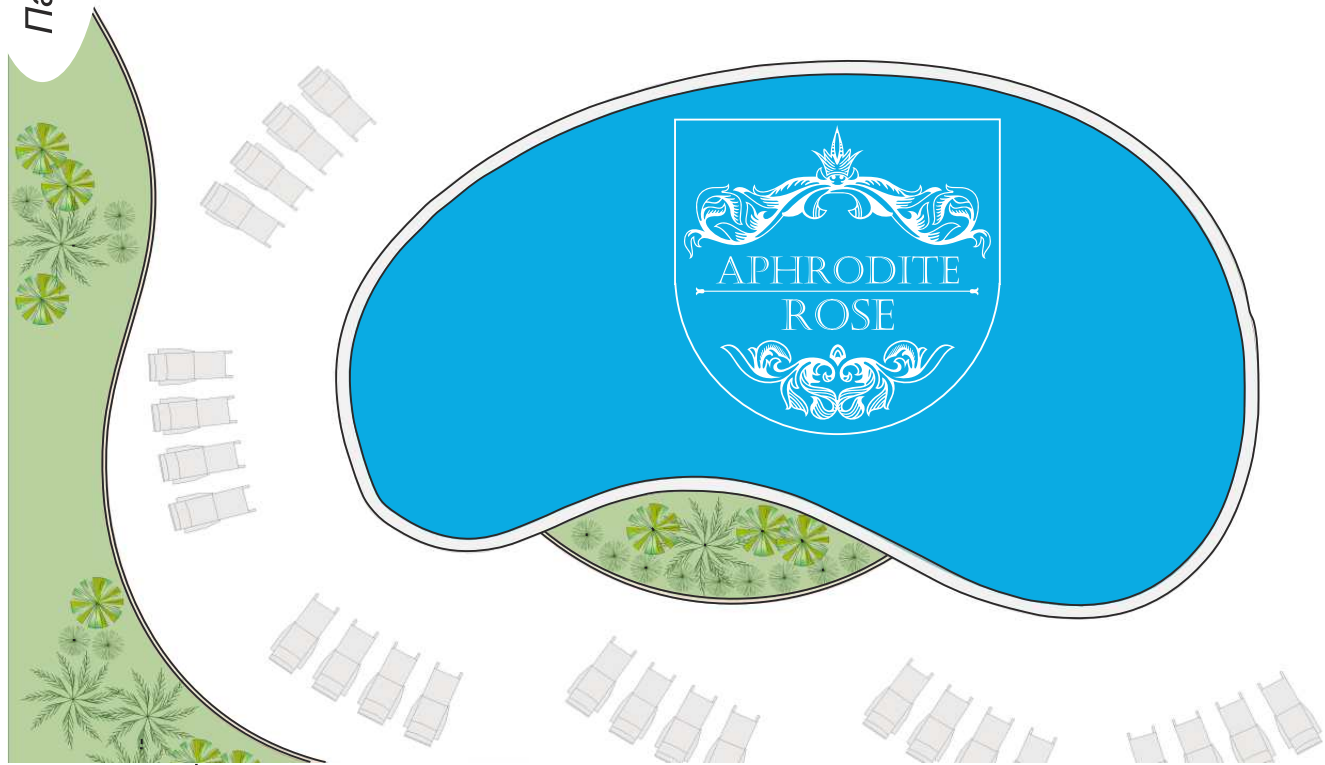

A15,A22
42.90м²

A14,A21
43.47м²

КОРИДОР
СТЪЛБИЩЕ
АСАНСЬОР

B14,B19
38.64м²

B10,B15
43.47м²

B13,B18
29.27м²

БЛОК Б

B11,B16
43.22м²

B12,B17
60.60м²

Парковая зона

Парковая зона

Распределение:
5 этаж

Парковая зона

APHRODITE
ROSE

Парковая зона

Распределение:
6 этаж

Парковая зона

терраса на крыше
17.68м²

A32 54.82м²
без террасы
на крыше

СТЪЛБИЩЕ,
АСАНСЬОР
13.28м²

терраса на крыше
3.51м²

B24 45.18м²
без террасы
на крыше

терраса
на крыше
15.58м²

APHRODITE
ROSE