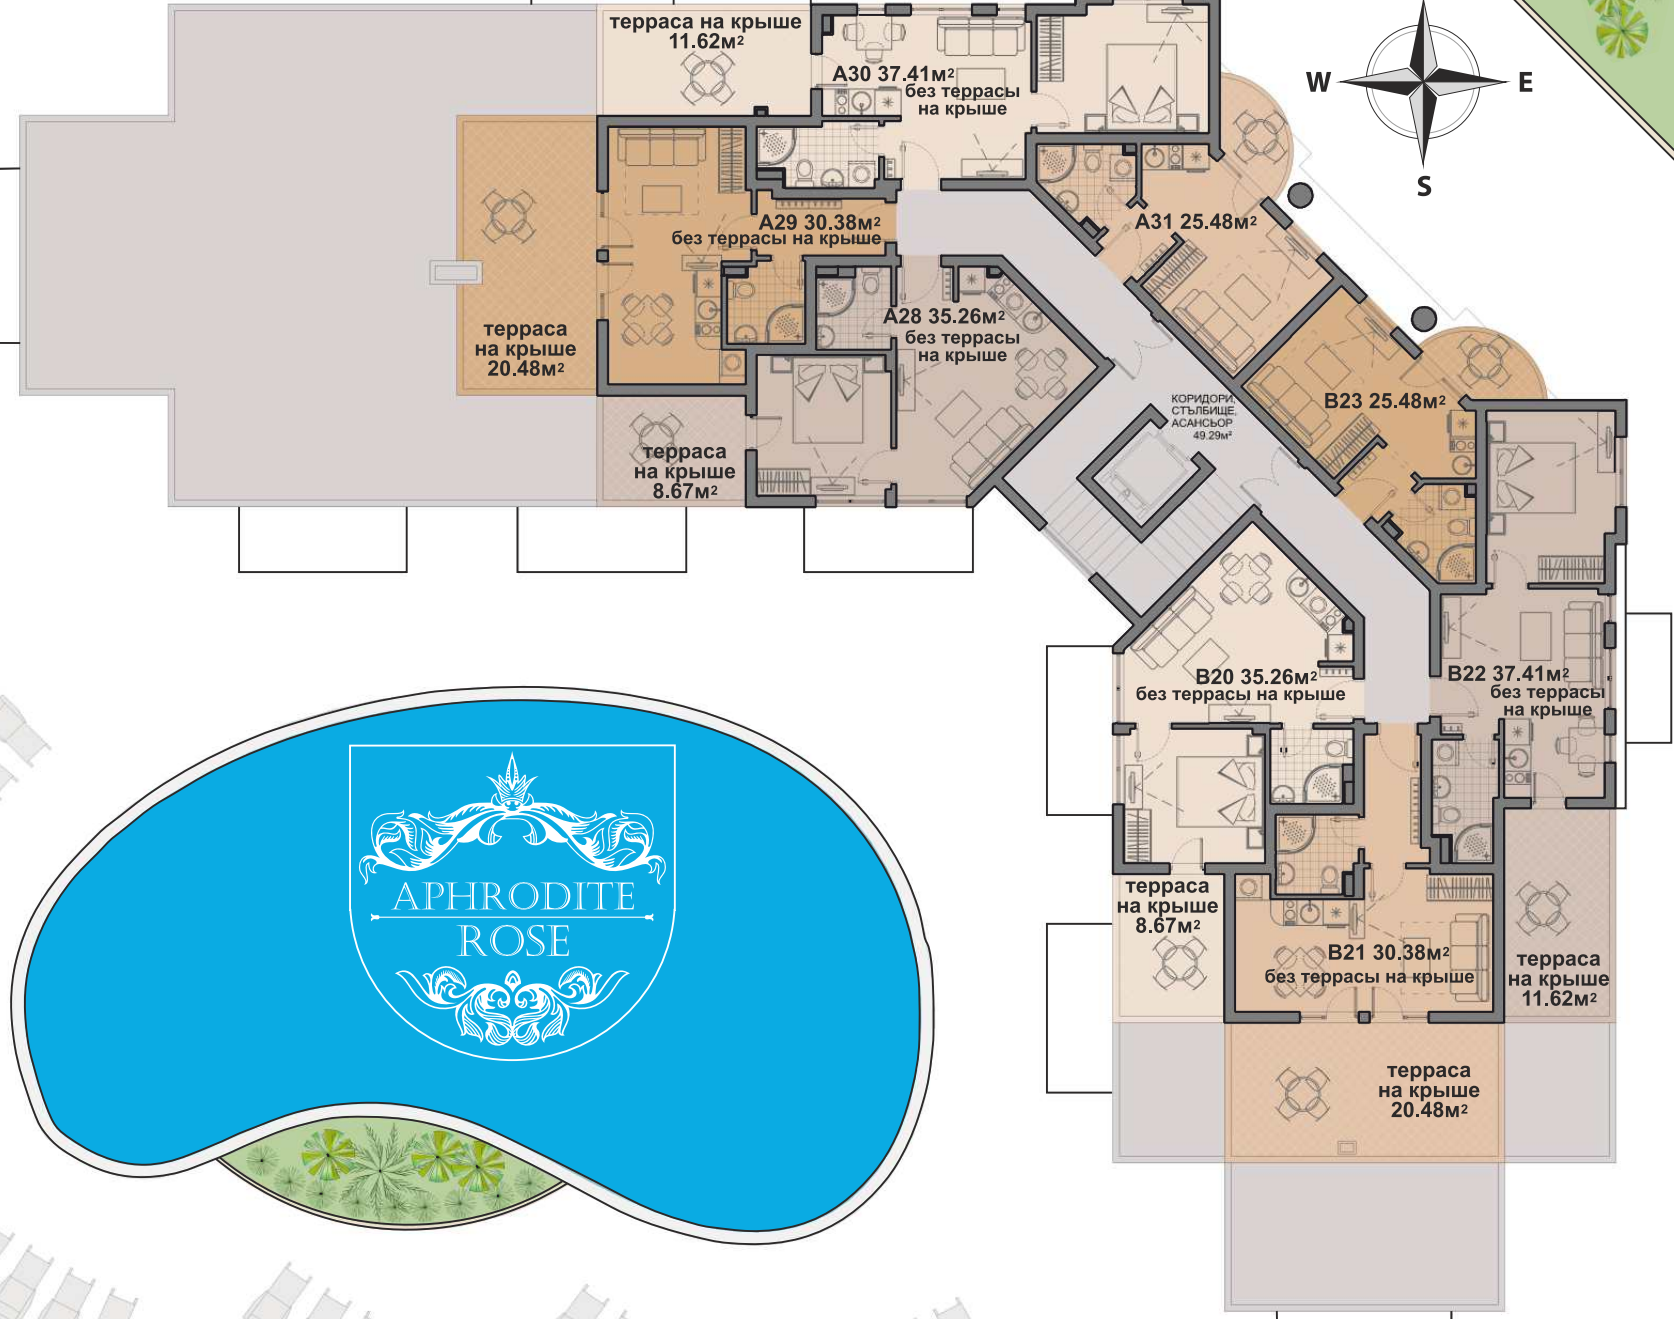

Парковая зона

Распределение:
1 этаж

БЛОК А

БЛОК Б

Парковая зона

Парковая зона

Распределение:
2 этаж

Парковая зона

Парковая зона

Распределение:
3, 4 этаж

БЛОК А

A17,A24
60.69м²

A18,A25
35.28м²

A19,A26
25.44м²

A20,A27
38.64м²

A16,A23
43.22м²

B12,B17
60.60м²

Парковая зона

Парковая зона

Распределение:
5 этаж

Парковая зона

APHRODITE
ROSE

Парковая зона

Распределение:
6 этаж

Парковая зона

терраса на крыше
17.68м²

A32 54.82м²
без террасы
на крыше

СТЪЛБИЩЕ,
АСАНСЬОР
13.28м²

терраса на крыше
3.51м²

B24 45.18м²
без террасы
на крыше

терраса
на крыше
15.58м²

APHRODITE
ROSE