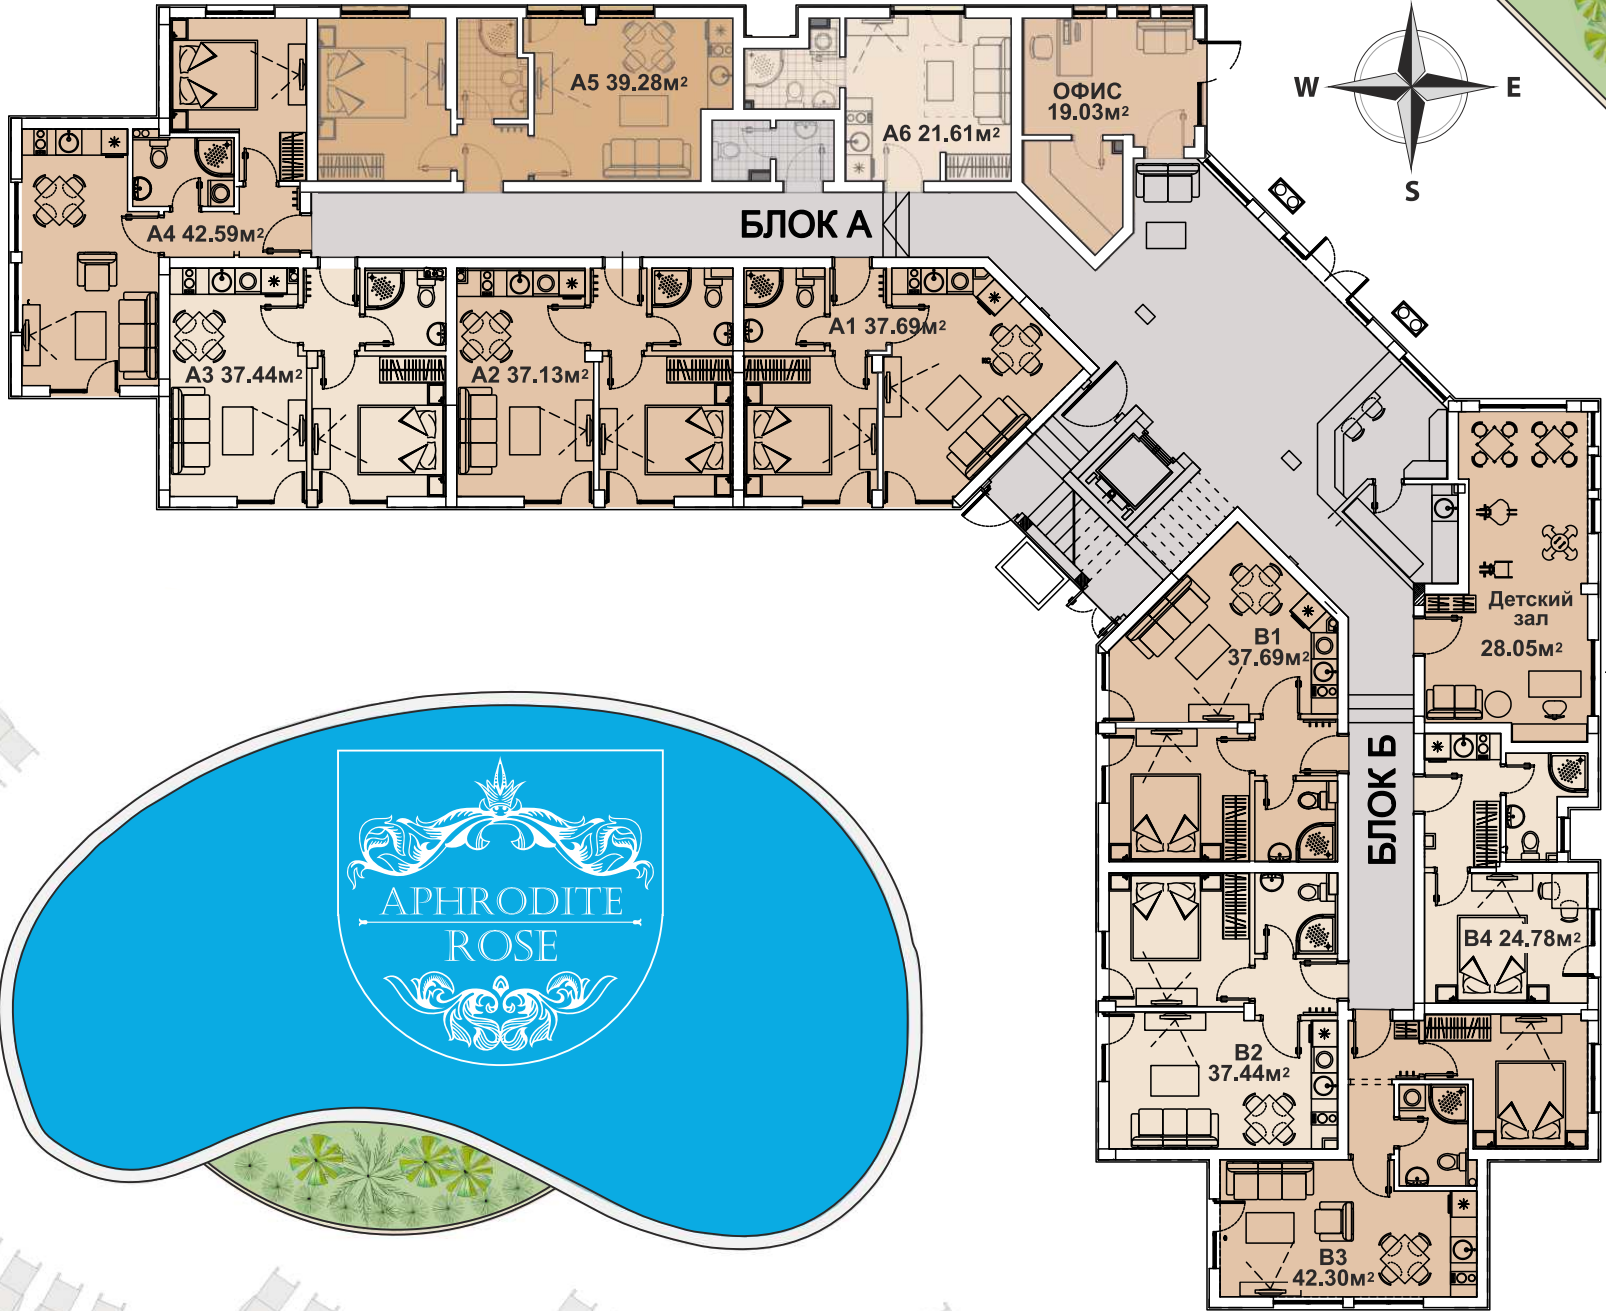

Парковая зона

Распределение:
1 этаж

БЛОК А

БЛОК Б

Парковая зона

Парковая зона

Распределение:
2 этаж

Парковая зона

Парковая зона

Распределение:
3, 4 этаж

БЛОК А

A17,A24
60.69м²

A18,A25
35.28м²

A19,A26
25.44м²

A20,A27
38.64м²

A16,A23
43.22м²

A15,A22
42.90м²

A14,A21
43.47м²

КОРИДОР
СТЪЛБИЩЕ
АСАНСЬОР

B14,B19
38.64м²

B10,B15
43.47м²

B13,B18
29.27м²

БЛОК Б

B11,B16
43.22м²

B12,B17
60.60м²

Парковая зона

Парковая зона

Распределение:
5 этаж

Парковая зона

APHRODITE
ROSE

Парковая зона

Распределение:
6 этаж